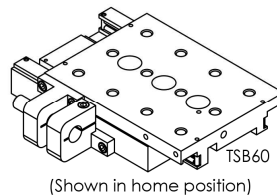

モデル : TSB60-M マニュアル搬送ステージ, 60 mm ストローク, M6 ねじ付

仕様諸元	データ	代替単位
ストローク	60 mm	2.362 "
最大中心荷重	100 N	22.4 lb
M 最大カンチレバー荷重	125 N-cm	177.0 oz-in
機械ガイドタイプ	ボールベアリング	
モータタイプ	無し	
駆動軸数	1	
取付インターフェース	M6 タップ穴	
真空適合	無し	
機械的適合製品	T-NA リニアアクチュエータ, T-LA リニアアクチュエータ	
操作温度範囲	0 から 75°Cまで	
保存温度範囲	< 100 μm	< 0.003937 "
RoHS 指令	準拠	
CE マーキング	準拠	
重量	0.56 kg	

ZABER

TSB Manual Translation Stage
dimensions in mm

Model Number*	Travel	A	B	C	D
TSB28	28.0	92.4	88.0	76.2	12.9
TSB60	60.0	137.0	126.2	101.6	25.2

*See product page for complete list of available models at www.zaber.com