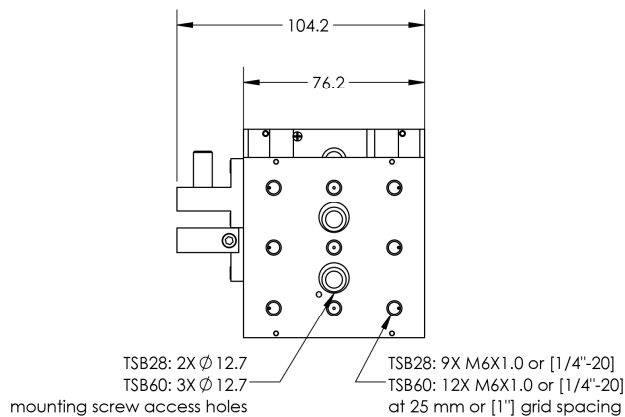

モデル : TSB60-M マニュアル搬送ステージ, 60 mm ストローク, M6 ねじ付

仕様諸元	データ	代替単位
ストローク	60 mm	2.362 "
最大中心荷重	100 N	22.4 lb
M 最大カンチレバー荷重	125 N-cm	177.0 oz-in
機械ガイドタイプ	ボールベアリング	
モータタイプ	無し	
駆動軸数	1	
取付インターフェース	M6 タップ穴	
真空適合	無し	
機械的適合製品	T-NA リニアアクチュエータ, T-LA リニアアクチュエータ	
操作温度範囲	0 から 75°Cまで	
保存温度範囲	< 100 μm	< 0.003937 "
RoHS 指令	準拠	
CE マーキング	準拠	
重量	0.56 kg	

ZABER

TSB Manual Translation Stage
dimensions in mm

Model Number*	Travel	A	B	C	D
TSB28	28.0	92.4	88.0	76.2	12.9
TSB60	60.0	137.0	126.2	101.6	25.2

*See product page for complete list of available models at www.zaber.com

DWG 1101 801A