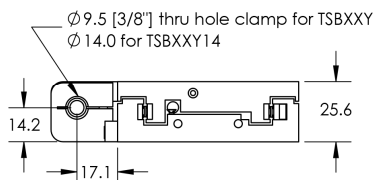

モデル : TSB60-M マニュアル搬送ステージ, 60 mm ストローク, M6 ねじ付

仕様諸元	データ	代替単位
ストローク	60 mm	2.362 "
最大中心荷重	100 N	22.4 lb
M 最大カンチレバー荷重	125 N-cm	177.0 oz-in
機械ガイドタイプ	ボールベアリング	
モータタイプ	無し	
駆動軸数	1	
取付インターフェース	M6 タップ穴	
真空適合	無し	
機械的適合製品	T-NA リニアアクチュエータ, T-LA リニアアクチュエータ	
操作温度範囲	0 から 75°Cまで	
保存温度範囲	< 100 μm	< 0.003937 "
RoHS 指令	準拠	
CE マーキング	準拠	
重量	0.56 kg	

ZABER

TSB Manual Translation Stage
dimensions in mm

Model Number*	Travel	A	B	C	D
TSB28	28.0	92.4	88.0	76.2	12.9
TSB60	60.0	137.0	126.2	101.6	25.2

*See product page for complete list of available models at www.zaber.com