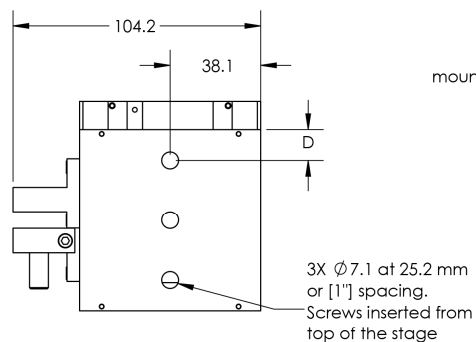

モデル : TSB60-M マニュアル搬送ステージ, 60 mm ストローク, M6 ねじ付

仕様諸元	データ	代替単位
ストローク	60 mm	2.362 "
最大中心荷重	100 N	22.4 lb
M 最大カンチレバー荷重	125 N-cm	177.0 oz-in
機械ガイドタイプ	ボールベアリング	
モータタイプ	無し	
駆動軸数	1	
取付インターフェース	M6 タップ穴	
真空適合	無し	
機械的適合製品	T-NA リニアアクチュエータ, T-LA リニアアクチュエータ	
操作温度範囲	0 から 75°Cまで	
保存温度範囲	< 100 μm	< 0.003937 "
RoHS 指令	準拠	
CE マーキング	準拠	
重量	0.56 kg	

ZABER

TSB Manual Translation Stage
dimensions in mm

Model Number*	Travel	A	B	C	D
TSB28	28.0	92.4	88.0	76.2	12.9
TSB60	60.0	137.0	126.2	101.6	25.2

*See product page for complete list of available models at www.zaber.com