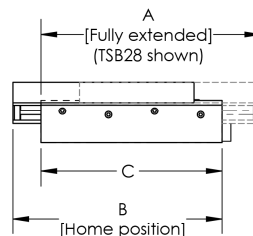

モデル : TSB60-M マニュアル搬送ステージ, 60 mm ストローク, M6 ねじ付

仕様諸元	データ	代替単位
ストローク	60 mm	2.362 "
最大中心荷重	100 N	22.4 lb
M 最大カンチレバー荷重	125 N-cm	177.0 oz-in
機械ガイドタイプ	ボールベアリング	
モータタイプ	無し	
駆動軸数	1	
取付インターフェース	M6 タップ穴	
真空適合	無し	
機械的適合製品	T-NA リニアアクチュエータ, T-LA リニアアクチュエータ	
操作温度範囲	0 から 75°Cまで	
保存温度範囲	< 100 μm	< 0.003937 "
RoHS 指令	準拠	
CE マーキング	準拠	
重量	0.56 kg	

ZABER

TSB Manual Translation Stage
dimensions in mm

Model Number*	Travel	A	B	C	D
TSB28	28.0	92.4	88.0	76.2	12.9
TSB60	60.0	137.0	126.2	101.6	25.2

*See product page for complete list of available models at www.zaber.com