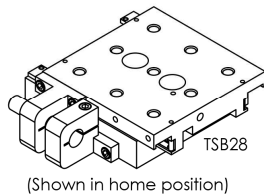

モデル : TSB60-M マニュアル搬送ステージ, 60 mm ストローク, M6 ねじ付

仕様諸元	データ	代替単位
ストローク	60 mm	2.362 "
最大中心荷重	100 N	22.4 lb
M 最大カンチレバー荷重	125 N-cm	177.0 oz-in
機械ガイドタイプ	ボールベアリング	
モータタイプ	無し	
駆動軸数	1	
取付インターフェース	M6 タップ穴	
真空適合	無し	
機械的適合製品	T-NA リニアアクチュエータ, T-LA リニアアクチュエータ	
操作温度範囲	0 から 75°Cまで	
保存温度範囲	< 100 μm	< 0.003937 "
RoHS 指令	準拠	
CE マーキング	準拠	
重量	0.56 kg	

ZABER

TSB Manual Translation Stage
dimensions in mm

Model Number*	Travel	A	B	C	D
TSB28	28.0	92.4	88.0	76.2	12.9
TSB60	60.0	137.0	126.2	101.6	25.2

*See product page for complete list of available models at www.zaber.com